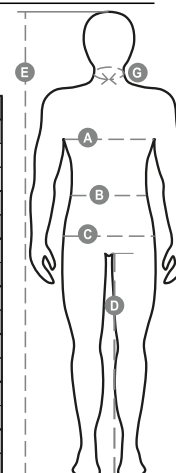

SAFE HI-VI

001231-0336

Giubbino unisex multistagione, chiusura frontale con bottoni in plastica e patta di copertura, chiusura polsi con bottone, vita regolabile con velcro; impunture a contrasto, porta smartphone, porta badge staccabile e porta penna nella tasca al petto con patta e velcro. taglio slanciato modello jeans.

Composizione: 50% COTONE 50% POLIESTERE

Aspetto: TWILL

Peso: 250 GR/MQ

Taglie: S-M-L-XL-XXL-3XL

Imballo: 1/20

MADE IN: MADE IN CHINA

HS CODE: 62033210

Colori

Istruzioni di lavaggio

Certificazioni

Guida alle taglie

International Sizes	XXS	XS	S	M	L	XL	XXL	3XL	4XL	5XL
IT - DE	36	38	40	42	44	46	48	50	52	54
FR - ES	32	34	36	38	40	42	44	46	48	50
UK	29	30	31	33	34	36	38	39	41	42
(G) - cm	37	37	38	38	39	39	40	40	41	41
(G) - in	14½	14½	15	15	15½	15½	15¾	15¾	16	16
(A) - cm	72	76	80	84	88	92	96	100	104	108
(A) - in	28	30	31	33	34	36	38	39	41	42
(B) - cm	64	68	72	74	76	80	84	88	92	96
(B) - in	25	27	28	29	30	32	33	34	36	38
(C) - cm	80	84	88	90	92	96	100	104	108	112
(C) - in	31	33	34	35	36	38	39	41	42	44
(D) - cm	82	82	84	84	85	85	86	86	87	87
(D) - in	32	32	33	33	33	33	33	34	34	34
(E) - cm	170/181			175/187			175/189			
(E) - in	67/71			69/73			69/75			